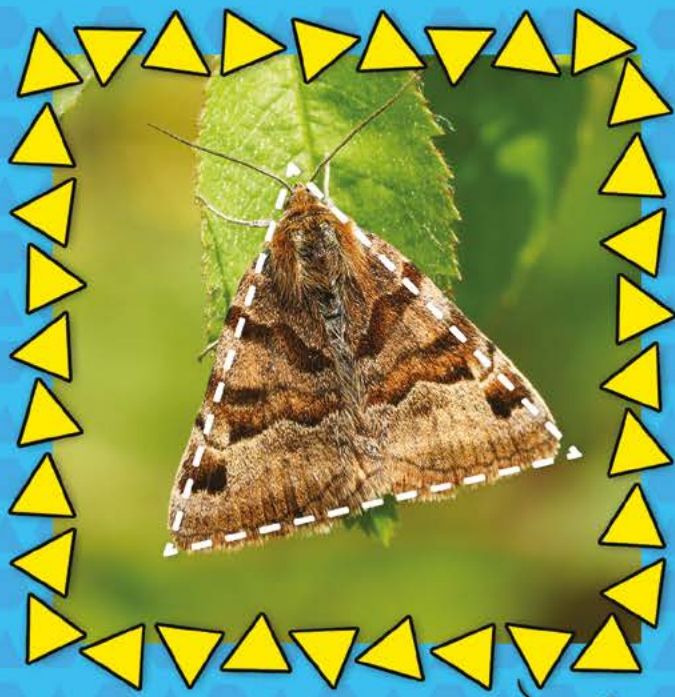

Doğadaki Geometrik Şekiller

Doğada hemen her yerde geometrik şekilleri bulabilirsin. Hayvanlara, ağaçlara, çiçeklere hatta gök cisimlerine baktığında dikkat et. Belki bir daire, kare, oval, üçgen ya da başka bir geometrik şekil görürsün. Sen de dışarı çıkıp çevreni gözlemlediğinde...

... bal arılarının peteklerindeki her bir gözün altıgen şeklinde olduğunu,

... bu fotoğrafta gördüğün gündüzsefası bitkisinin çiçeği gibi bazı çiçeklerin şeklinin beşgene benzediğini,

... yaprak
dökmeyen
çoğu ağaç
türüne karşıdan
bakıldığında
şeklinin bir üçgeni
andırdığını,

... kesilmiş bir
ağaç gövdesinin
üzerinde hemen
hemen düzgün
bir daireye
benzeyen şekiller
bulduğunu,

... bir yere konmuş kimi
güvenin kanatları kapalı
iken bir üçgen gibi
durduğunu,

... çok yakından incelediğinde
kar tanelerinin çoğunun
ortasındaki şeklin altıgene
benzediğini fark edebilirsin.