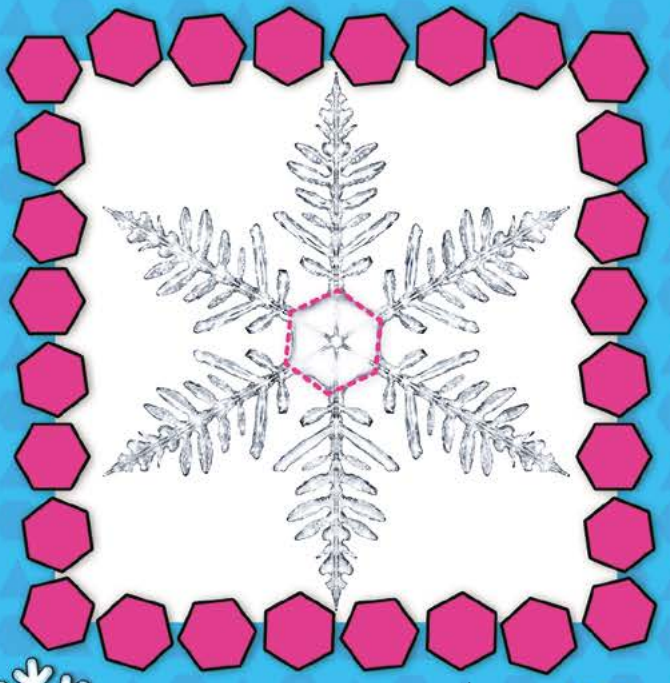

Doğadaki Geometrik Şekiller

Doğada hemen her yerde geometrik şekilleri bulabilirsin. Hayvanlara, ağaçlara, çiçeklere hatta gök cisimlerine baktığında dikkat et. Belki bir daire, kare, oval, üçgen ya da başka bir geometrik şekil görürsün. Sen de dışarı çıkıp çevreni gözlemlediğinde...

... bal arılarının peteklerindeki her bir gözün altıgen şeklinde olduğunu,

... bu fotoğrafta gördüğün gündüzsefası bitkisinin çiçeği gibi bazı çiçeklerin şeklinin beşgene benzediğini,

... yaprak
dökmeyen
çoğu ağaç
türüne karşıdan
bakıldığında
şeklinin bir üçgeni
andırdığını,

... kesilmiş bir
ağaç gövdesinin
üzerinde hemen
hemen düzgün
bir daireye
benzeyen şekiller
bulduğunu,

... bir yere konmuş kimi
güvenin kanatları kapalı
iken bir üçgen gibi
durduğunu,

... çok yakından incelediğinde
kar tanelerinin çoğunun
ortasındaki şeklin altıgene
benzediğini fark edebilirsin.