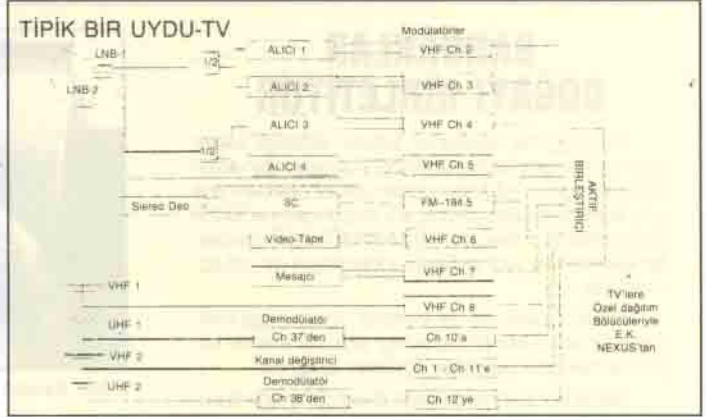

UYDULARDAN HABERLER

Resim 1'de size tek çanaktan iki LNB yardımı ile 4 kanalı nasıl alabileceğinizi örnek bir (Headend) çanak ardi cihazlar grubu ile veriyorum.

Alıcı 1 ve Alıcı 4 arası VHF kanalı 2'den 4'e kadarki kanallara dağıtılmıştır. Alıcı 4'den stereo FM kanalı aynı iniş koeks kablusundan abonelere dağıtılmakta. Prizden ayrılarak radyoya bağlayabilirsiniz.

VHF 1 istasyonunu doğu yönünden aldığımızı farzedelim. O yöne yönlendirilmiş çubuk antenden aldığımızı kanal 8'e, VHF 2 anteninden aldığımızı kanal 2'ye, UHF 1 ve 2'yi ise demodülatörden geçirerek ses ve resme ayırdıktan sonra tekrar kanal 10 ve 12'ye göndermek üzere modülatörden geçiririz.

Not: Evlere TV dağıtımı VHF kanalları 2 ve 12 aralığından verdim. Uydulardan aldığım çok yüksek frekanslı LNB'den geçirip UHF'ye sonra alıcılardan geçirip ses ve resme ayırıp tekrar modülatörden modüle edip VHF kanallardan arzu ettiğimize dönüştürüyoruz.

Aslında iki tane UHF, iki tane VHF antene gerek yoktur, ben bunu örnek olsun diye, hıssa de-ğişik yönlerden almak söz konusu olduğu zaman kullanılabileceğini hatırlattım.

Çanak anteninizi kendiniz monte etmek için çatıya veya terasa 15-18 santim çapında demir boru ile bir destek düzeni kurabilirsiniz. Burada verilen çanak anten çapı 2-3 metre olduğu varsayılmıştır ve çanak yönlendirmesi Ankara civarında 10 ve 13 derecelerdeki Star 1, 2 ve Süperkanal ve TV-5 Françe için seçilmiştir (Bk. Resim 2).

VIDEO SENDER - UT-66

Adından anlaşılacağı üzere resim ve ses sinyalini yakın mesafelere gönderebilen bir minik TV vericisidir. Konu hakkında bilgisi olmayanlara yanlış bilgi veriliyor.

Bilgisayarımın resim çıkışı doğrudan bir RF modülatörden geçirip, TV alıcısına göndermek yer-