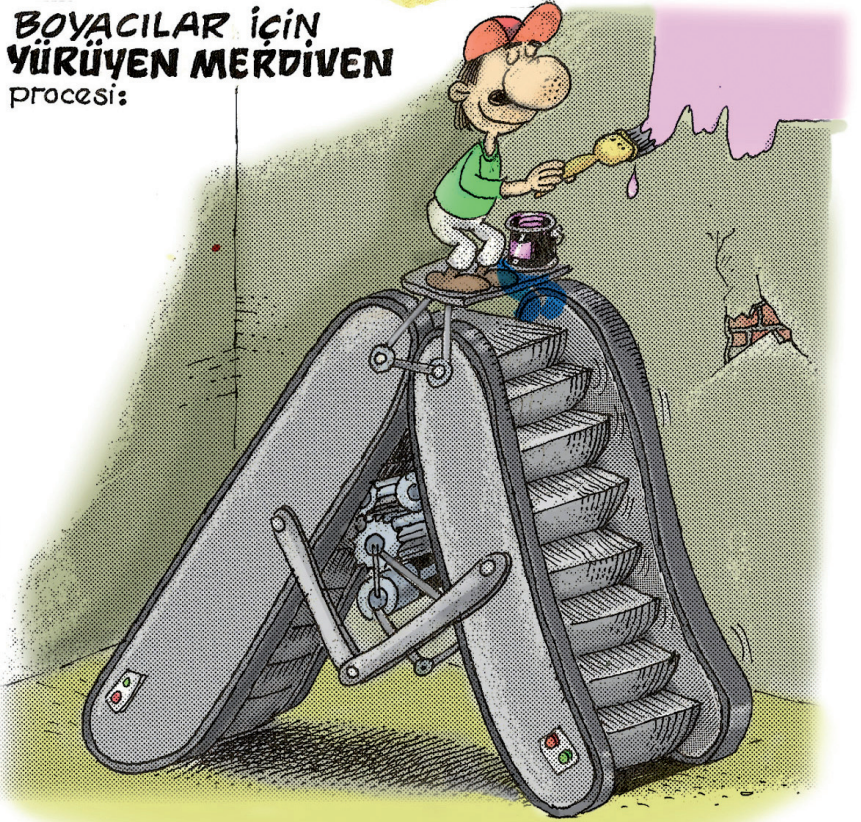

Prof: Zihni SİNİR®

Çocukların masa altında oynama meraklarını ihmal etmeyen bir masa projesi:

İrfan Sayar

SAMPANYA ŞİŞESİ ŞEKLİNDE MÜSLÜK projesi:

Kırk yılda bir su geldiğinde kutlama imkanı sağlar...

BOYACILAR İÇİN YÜRÜYEN MERDİVEN projesi:

KİBRİT HUNİSİ: Elektrikler kesildiğinde kibriti kolay bulmanızı sağlar...

HİRSİZLİĞA KARŞI ALARMLI KOL SAATI projesi: