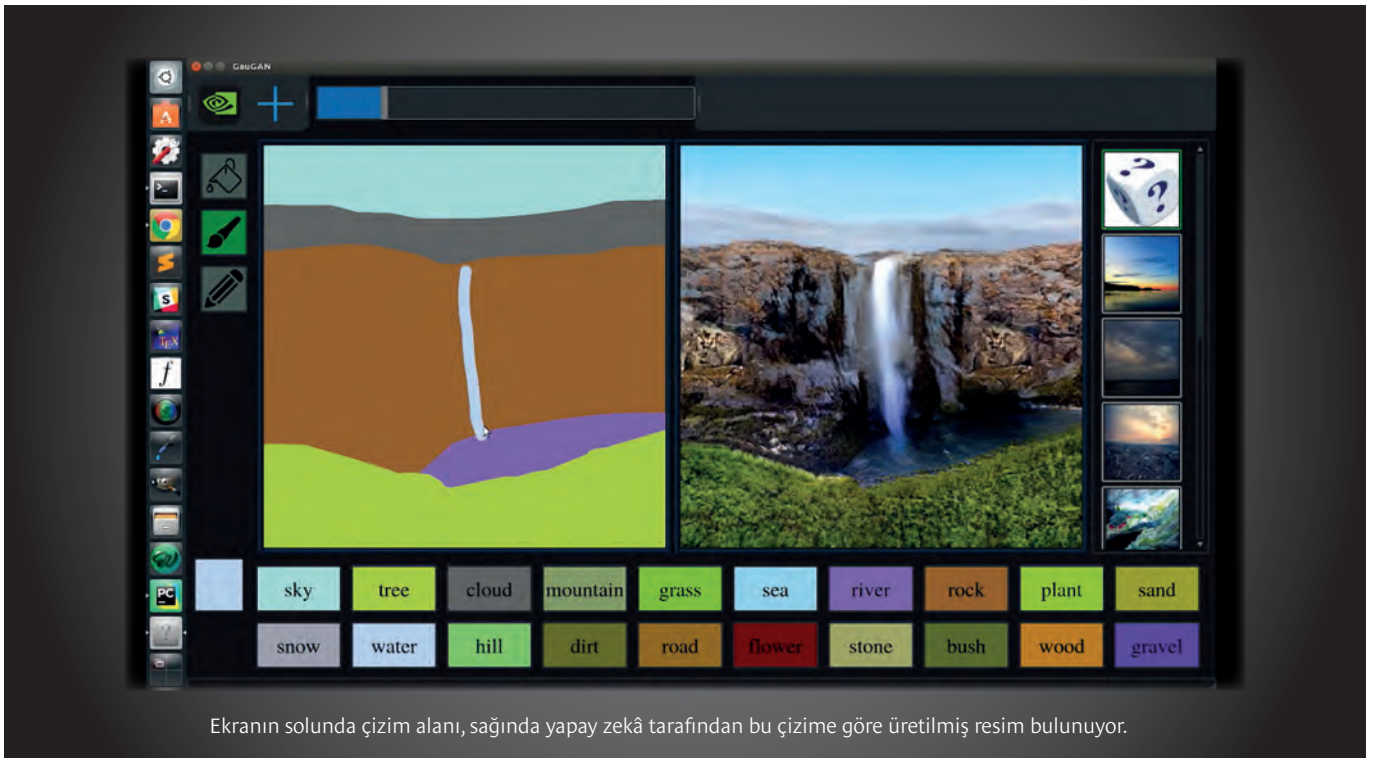

kısımında bulunan seçeneklere göre tablonuzu oluşturursunuz. Örneğin, bir bölgeyi orman yeşiline boyarsanız, orası orman oluyor. Bununla birlikte, yazılım çeşitliliği artıracak şekilde tasarlanmış, böylece birbirinin çok benzeri taslaklar oluşturan kişilerin resimleri farklı görünebiliyor. Oluşturulan taslağın nasıl bir resme dönüşeceği uygulama ekranının bir kısmında anında gösteriliyor. Benzer yöntemler bilgisayar oyunu geliştiricilerince bir süredir kullanılıyor olsa da bu projelerle tekniğin sıradan kullanıcıların kullanımına da uygun olması sağlanmış.

Henüz geliştirilme aşamasında olan proje, özellikle hayalindeki manzaraları resme dökmek istediği hâlde çizim yeteneği olmayanlar için biçilmiş kaftan. Projeyi tanıtan bir videoyu izlemek için <https://youtu.be/p5U4NgVGAwg> adresini ziyaret edebilir ya da aşağıdaki kare kodu akıllı telefonunuza okutabilirsiniz.

<http://bit.ly/ressam-ai>

Ekranın solunda çizim alanı, sağında yapay zekâ tarafından bu çizime göre üretilmiş resim bulunuyor.