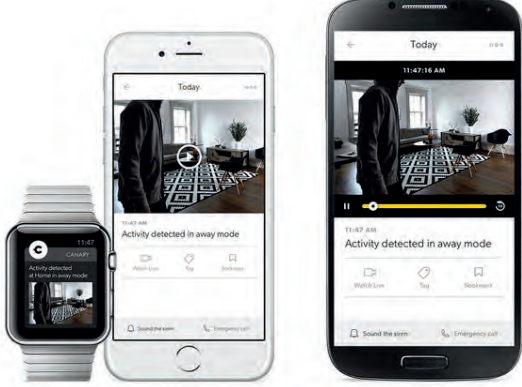

## Nerede Hareket Orada CanaryFlex

Merkezi İngiltere'de olan teknoloji firması Canary, akıllı güvenlik donanımları üretmek amacıyla akıllı

algılayıcıları sayesinde yalnızca görüş alanında herhangi bir hareket algıladığı anlarda kayıt geçmesi. Böylece kesintisiz kayıt için boşa enerji harcanmasının önüne geçiyor ve güvenliği daha ekonomik ve akıllı hale getiriyor. Akıllı kamera, şarj edilebilir yerleşik lityum-iyon pili sayesinde kablosuz kullanım imkânı sunarken kullanıcının hareket

güvenlik kamerası CanaryFlex'i geliştirerek güvenlik kamerası serisine bir yenisini daha ekledi. Küçük olması ve yerinin kolayca değiştirilebilmesi ile dikkat çeken kamera, su geçirmediği için yağmurdan ve kardan etkilenmiyor ve dış mekânlarda da güvenle kullanılabilir. Otomatik gece görüşü ve 116° geniş açılı lensi ile son derece net HD video ve ses kaydı gerçekleştirebiliyor. Flex'in en göze çarpan özelliği ise

## Hem Ampul Hem Projektör

Bir grup tasarımcı ve mühendis, merkezi Hollanda'da olan BeamLabs bünyesinde bir araya gelerek ampul soketini projektöre çeviren akıllı projektör Beam'i geliştirdi. Cep telefonu ve bilgisayar gibi birçok teknolojik cihazın cebimizde taşınacak kadar küçülmesine yeni bir örnek olarak taşınabilir teknoloji dünyasındaki yerini alan akıllı projektör evimizde, ofisimizde, hatta dış ortamlardaki herhangi bir yüzeyi büyük bir ekrana çevirme özelliğiyle dikkat çekiyor. Herhangi bir ampul soketine takılarak veya beraberinde satılan güç kablosuna bağlandıktan sonra bir zemine yerleştirilerek kullanılmaya başlanan projektör, iOS ve Android işletim sistemi kullanan akıllı telefonlara ve tabletlere yüklenen uygulaması üzerinden yönetilebiliyor. Android işletim sistemiyle çalışan, 1,3 GHz dört çekirdekli