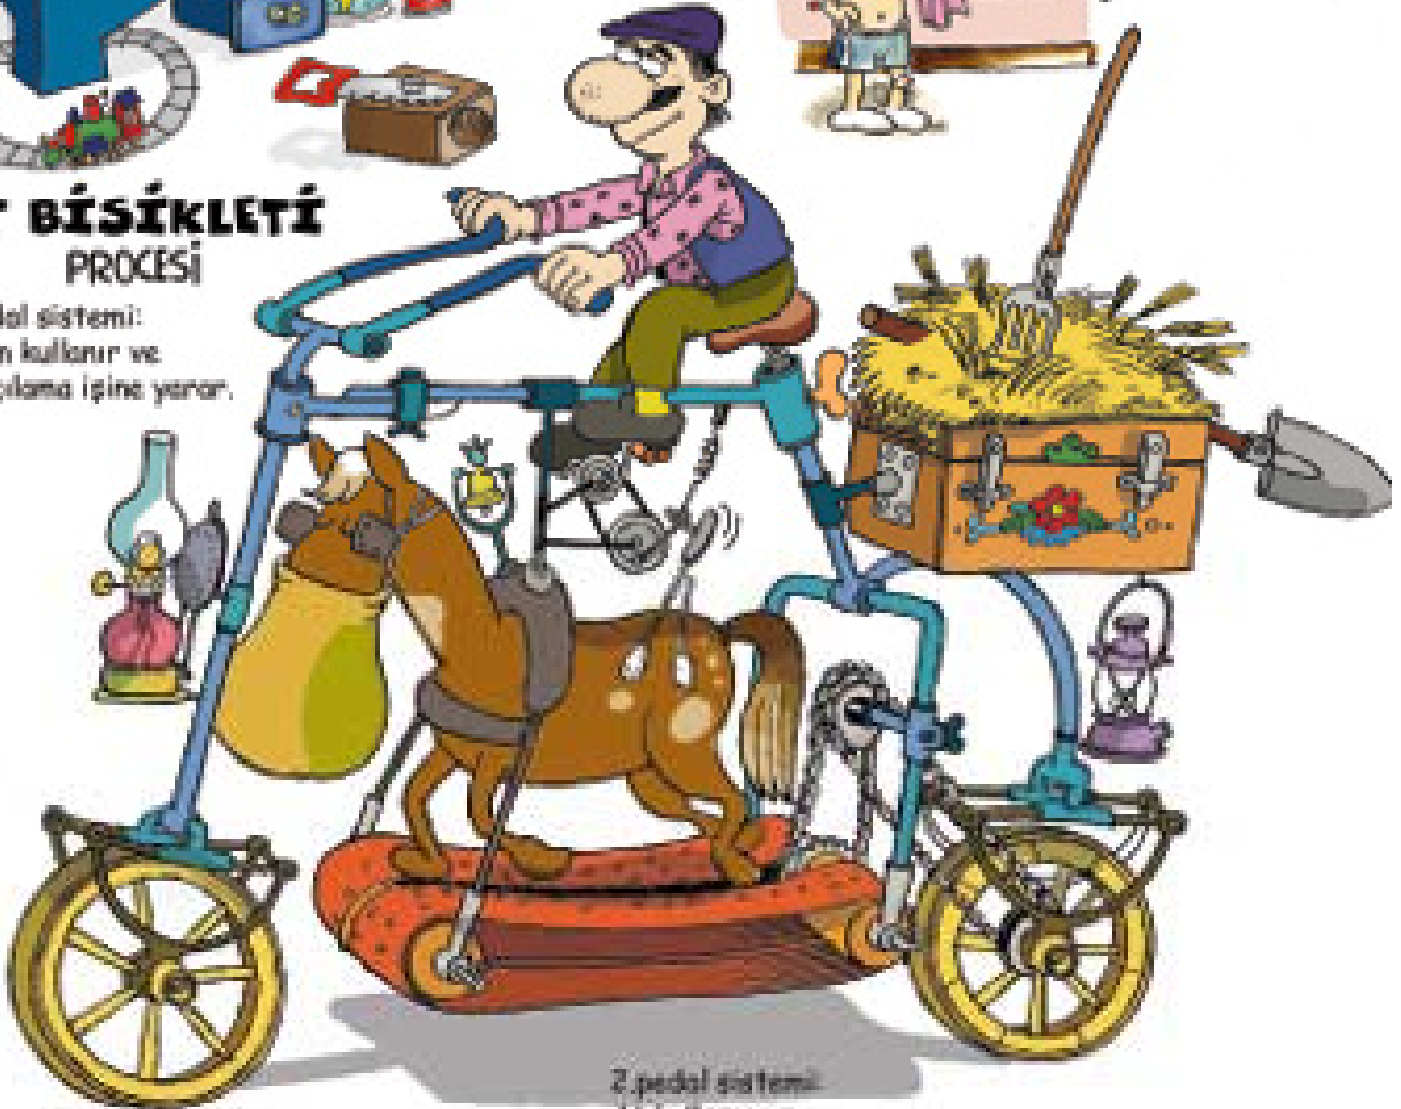

Prof: Zihni SİNİR

SİVRİSİNEKLERLE MÜCADELEDE

YENİ BİR ÇİĞİR KAN TOREBALI YARA BANDI PROCESİ :

Üzerinde hazır kan torbaları bulunan bu cihazlar müdahale edilmeden önceki bölgeyi vaktiyle temizlemek için sineklerle korumaktadır...

İşte ilk deneme anı

AT BİSİKLETİ PROCESİ

1.pedal sistemi:
Adam kullanır ve kamçılama iğine yorar.

2.pedal sistemi:
At kullanır ve bisiklet bu sayede hareket eder.