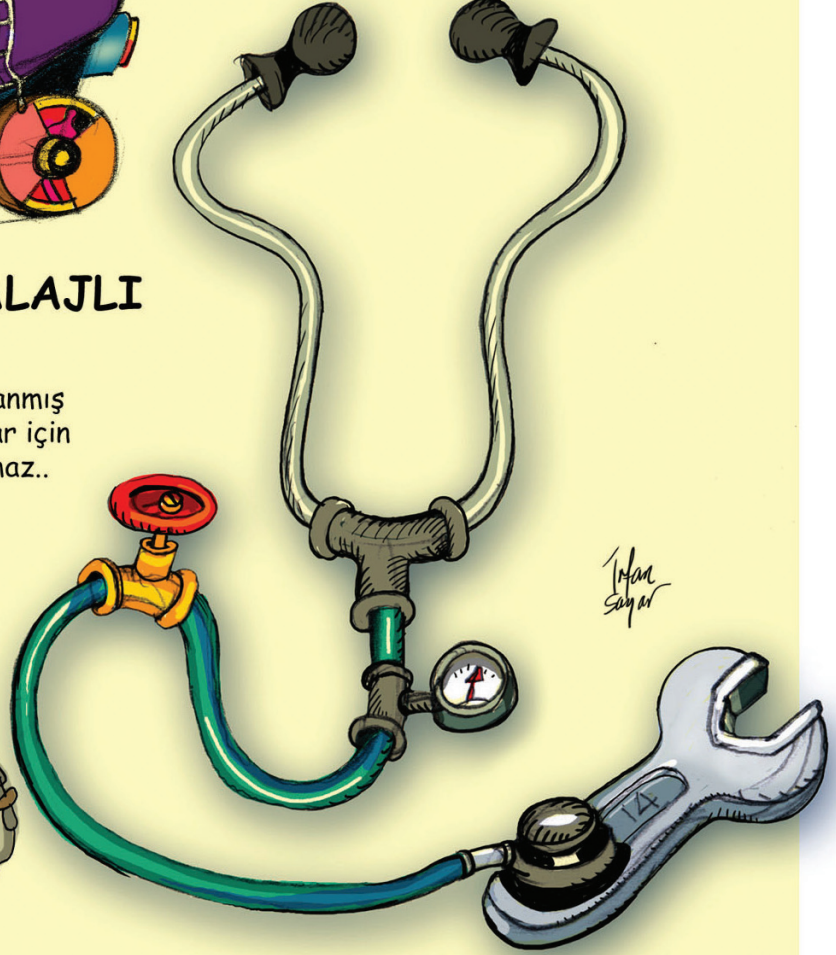

Prof: Zihni SİNİR®

Özellikle doğalgaz tesisatlarında Sağlıklı çalışma yapılması için Stetoskoplu Somun anahtarı prosesi

TAMAMI PİPET AMBALAJLI KOLA prosesi

İnce bağırsaklar gibi sarıp sarmalanmış bu ambalajlarda satılan meşrubatlar için ayrıca pipet aranmaya gerek kalmaz..

İçimi
açması kolaydır. Kapak-taki pim çekildiğinde pipet kesilir. İki uçtan biri açıkta kalarak pipet içindeki sıvının kolay emilmesi sağlanır.

TRAFİĞE DAHA EMNİYETLİ BİR ŞEKİLDE ÇIKMANIZI SAĞLAYAN BİR ARABA prosesi (KENDİ ARABAM)

Arabaların uçuruma yuvarlanmasını önleyen çelik bantlar...

Sizin üzerinize yuvarlanmasını önleyen çelik bantlar...

Tirbişon yoksa şarap açmak bir ızdıraptır. Şişenin dibini tokmaklamak, çatal batırmak gibi zoraki çabalar gerektirir.

İKİ AĞIZLI ŞARAP ŞİŞESİ PROCESİ BU SORUNU ÇÖZER.

Tepedeki büyük mantara basıldığında küçük mantar pıt diye fırlar. Şarap şişesi sürahi gibi kullanılarak kadehlere servis yapılır.

Bu da tirbişon şeklinde bir şarap şişesidir. Ayık kafayla bir anlam vermek zordur. Ancak içindeki şarap içildikten sonra hoş görülebilir bir procedir.