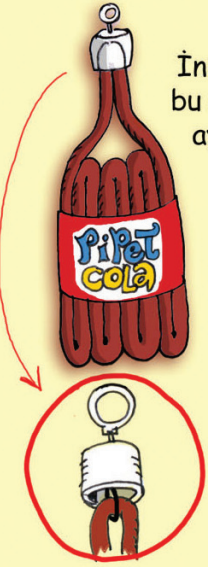

Prof: Zihni SİNİR®

Özellikle doğalgaz tesisatlarında Sağlıklı çalışma yapılması için Stetoskoplu Somun anahtarı prosesi

TAMAMI PİPET AMBALAJLI KOLA prosesi

İnce bağırsaklar gibi sarıp sarmalanmış bu ambalajlarda satılan meşrubatlar için ayrıca pipet aranmaya gerek kalmaz..

İçimi
açması kolaydır. Kapak-taki pim çekildiğinde pipet kesilir. İki uçtan biri açıkta kalarak pipet içindeki sıvının kolay emilmesi sağlanır.

TRAFİĞE DAHA EMNİYETLİ BİR ŞEKİLDE ÇIKMANIZI SAĞLAYAN BİR ARABA prosesi (KENDİ ARABAM)

Arabaların uçuruma yuvarlanmasını önleyen çelik bantlar...

Sizin üzerinize yuvarlanmasını önleyen çelik bantlar...

Tirbişon yoksa şarap açmak bir ızdıraptır. Şişenin dibini tokmaklamak, çatal batırmak gibi zoraki çabalar gerektirir.

İKİ AĞIZLI ŞARAP ŞİŞESİ PROCESİ BU SORUNU ÇÖZER.

Tepedeki büyük mantara basıldığında küçük mantar pıt diye fırlar. Şarap şişesi sürahi gibi kullanılarak kadehlere servis yapılır.

Bu da tirbişon şeklinde bir şarap şişesidir. Ayık kafayla bir anlam vermek zordur. Ancak içindeki şarap içildikten sonra hoş görülebilir bir procedir.