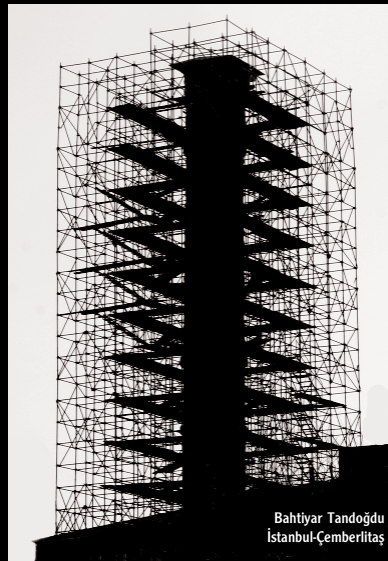

Ebru Baraz
Nikon D70
Lens: Sigma 70-300 mm f/4-5.6 Apo Macro DG

Gizem Güngör
Öğrenci
Nikon Coolpix 300

Ercihan Fuat Eren
Mustek