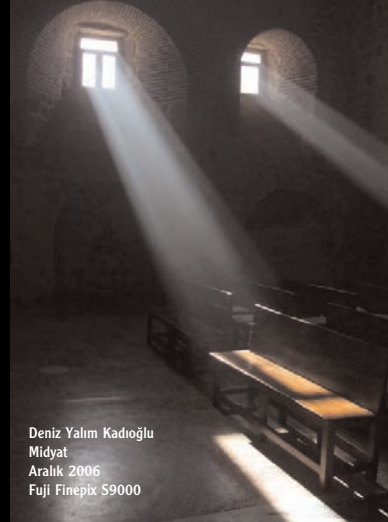

Ulku Temel
Haydarpaşa
27.08.2006
Canon A520

Deniz Yalim Kadioğlu
Midyat
Aralık 2006
Fuji Finepix S9000