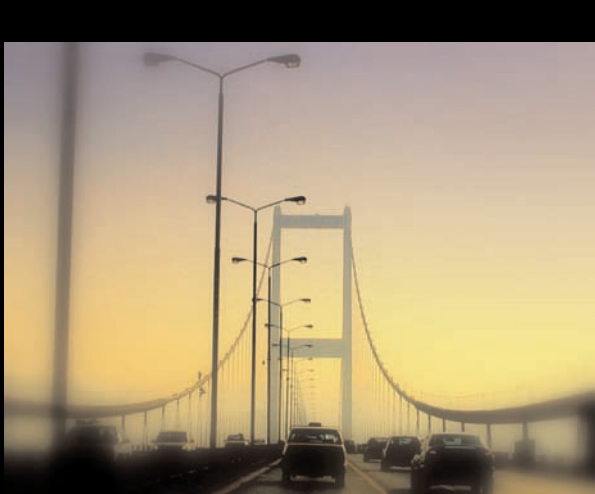

Sezin Gürkan
İstanbul
14.12.06
Canon