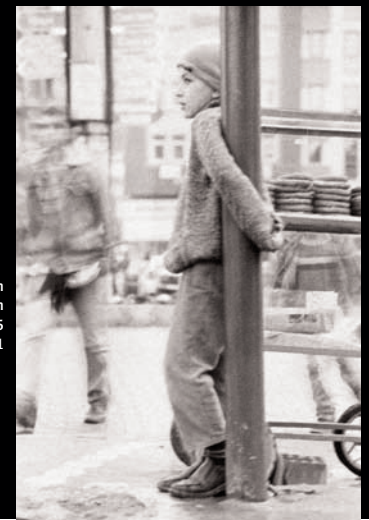

Emin Özmen
Samsun
Kasım 2005
Canon Ae1