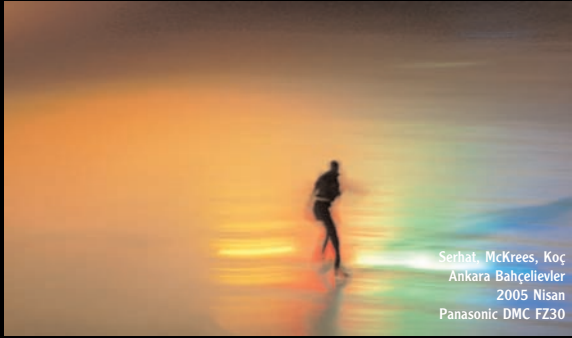

Güngör Çınar ©
Samsun
Sony CyberShot F828