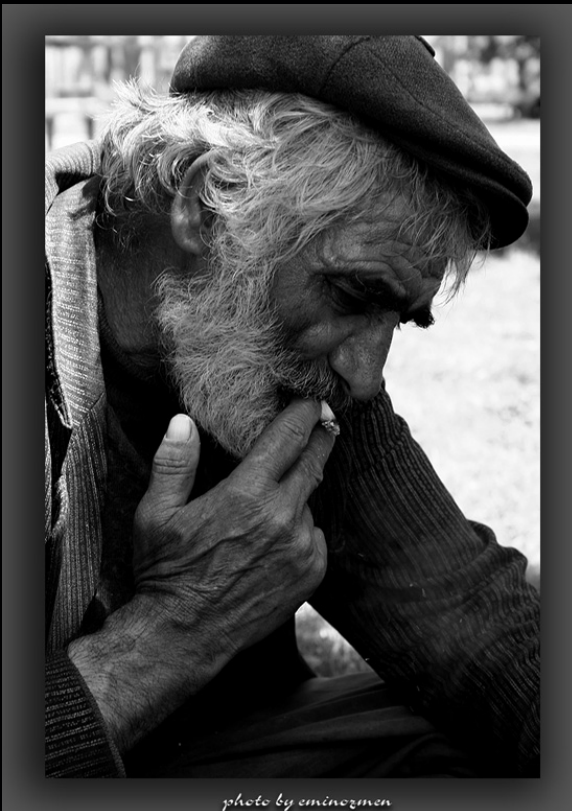

Emin Özmen
Diyarbakır
Ağustos 2006
Canon Eos 350 D

photo by eminozmen