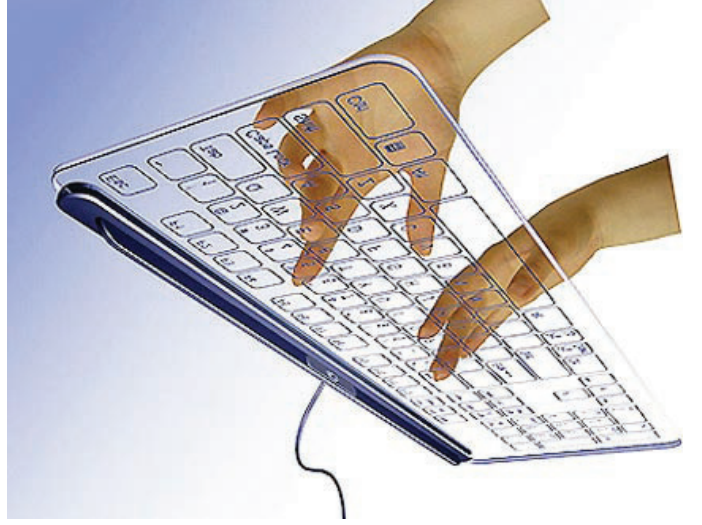

# bilgisayar dünyasından

## Geleceğin Klavyeleri Şeffaf Olacak

Kong Fanwen adlı tasarımcı, düş gücünü kullanarak bilgisayar klavyelerinin gelecekte neye benzeyeceği konusunda ilginç bir tasarım yapmış. Bu, camdan yapılmış bir klavye. Son derece de ince. Hiç tuşu yok! Tuşların yerleri, camın üzerine çizilerek belirtilmiş. Klavyenin kenarından gelen bir ışık tuşları aydınlatıyor. Bu klavyenin bir de kamerası var. Hareket algılama teknolojisinden yararlanılarak, kamera yardımıyla kullanıcının hangi tuşlara bastığı izleniyor. Klavye, bastığınız tuşu anlamak için kameralardan yararlanıyor. En güzel yanıysa temizliğinin çok kolay olması! Cam klavyenin üretilip üretilmeyeceği henüz belli değil.

Kong Fanwen adlı bir tasarımcı, gelecekteki bilgisayar klavyelerinin buna benzeyeceğini düşünmüş.

Bilgisayara bağlanabilen kablosuz mikroskop, 200 kez büyütme gücüne sahip.

## Mikroskop Elinizin Altında

Bilgisayara bağlanan mikroskopları kullanmak hem eğitici hem de eğlenceli. Şimdi bunların kablosuz olanı da yapıldı! Bu mikroskop, 200 kez büyütme gücüne sahip. Kablosuz mikroskop iki parçadan oluşuyor. Tabanını oluşturan bölümü, bilgisayara bağlanıyor. Kablosuz olarak kullanılan gövde kısmıyla böcek, yaprak ve tüy gibi çok çeşitli örnekler incelenebiliyor. Mikroskop, özel bir yazılım yardımıyla görüntüleri bilgisayara aktarıyor ve ekranda görüntülenmesini sağlıyor. Dilerseniz bunların fotoğrafını çekip bilgisayarınıza kaydedebilirsiniz.